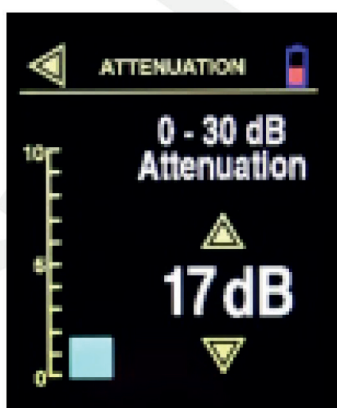

Attenuazione regolabile e thresh-old per qualsiasi ambiente RF