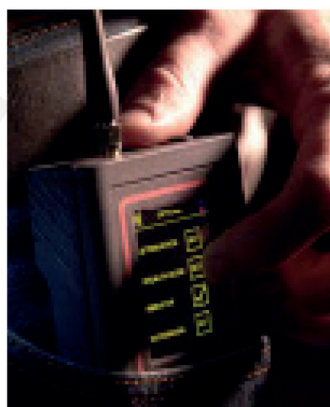

## RILEVATORE DI TELEFONI DI CONTRABBANDO

**RILEVA I TELEFONI CELLULARI ATTIVI (COMPRESA LA MODALITÀ STANDBY\*) FINO A 45 METRI DI DISTANZA**

**RILEVATORE DI CONTRABBANDO ULTRA SENSIBILE CHE SI ADATTA ALLA TUA TASCA**

**SOGLIE E ATTENUAZIONE REGOLABILI DALL'UTENTE PER QUALSIASI AMBIENTE RF**

**PROGETTATO E PRODOTTO INTERAMENTE NEGLI STATI UNITI**

Supporta più bande da molti paesi in un'unica unità

Attenuazione regolabile e thresh-old per qualsiasi ambiente RF

Modalità Stealth per il rilevamento cellulare nascosto dalla tasca

Dock incluso per la ricarica e il monitoraggio del telefono cellulare desktop 24-7

**IL PIÙ SENSIBILE RILEVATORE SEGRETO DI TELEFONI CELLULARI DISPONIBILE**